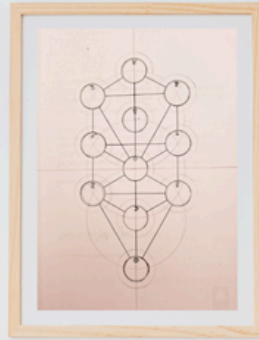

Symbolique et Initiatique

L'Arbre des Séphirots

Retrouvons nous une journée par mois
Pour un travail approfondi avec l'Arbre de Vie.

La **structure** de l'arbre

Les **pratiques** avec l'arbre

L'**exploration** des sentiers

La **réalisation** de nos outils

Le travail couvre le champs de la **connaissance**, de
l'**introspection** et de la **création**.

Un PDF de travail sera envoyé entre chaque journée en
présentiel.

Une journée de septembre à juin